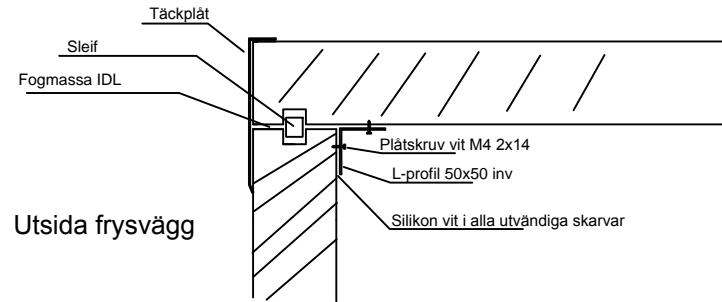

RevNo Revision note

Date

Signature

Checked

Anslutning vägg och tak

Anslutning vägg och golv

Luftspalt mot innerväggar 100mm  
 Luftspalt mot ytterväggar 100mm  
Nedsänkt frys i grop  
 Grop görs 100mm större än frysum