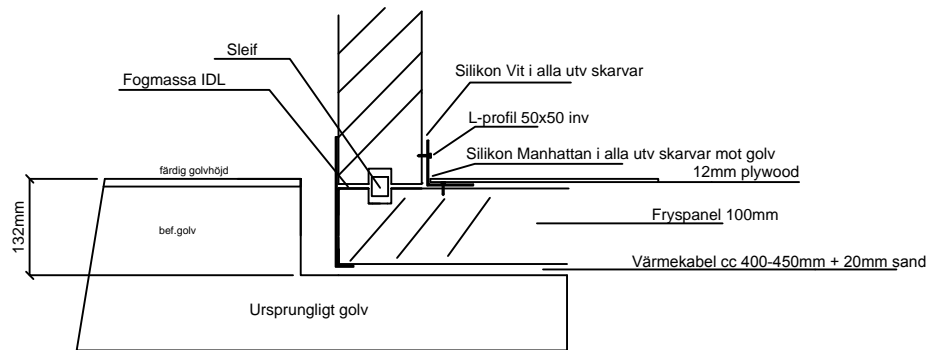

RevNo Revision note

Date

Signature

Checked

Anslutning vägg och tak

Anslutning vägg och golv

Luftspalt mot innerväggar 100mm  
 Luftspalt mot ytterväggar 100mm  
Nedsänkt frys i grop  
 Grop görs 100mm större än frysum